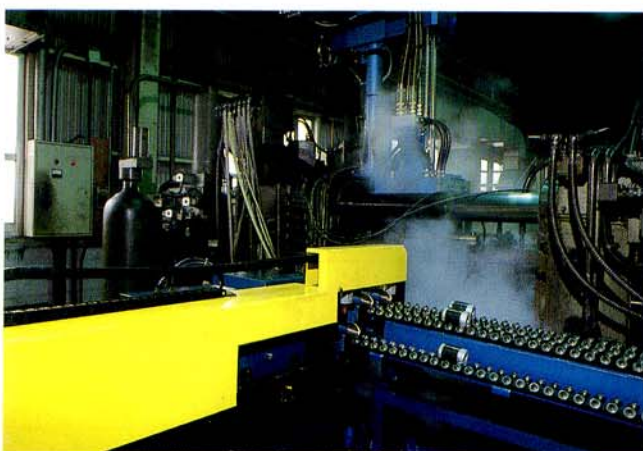

# 寿工業株式会社

KOTOBUKI KOGYO CO.,LTD.

ダイカストマシン

モータ用ロータ

自動造型ライン

500kV送電碍管用具

ポンプ用ケーシング