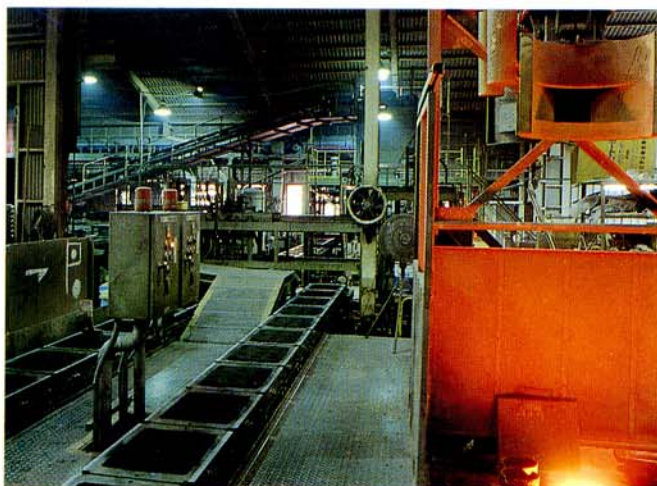

# 寿工業株式会社

KOTOBUKI KOGYO CO.,LTD.

ダイカストマシン

モータ用ロータ

自動造型ライン

500kV送電碍管用具

ポンプ用ケーシング