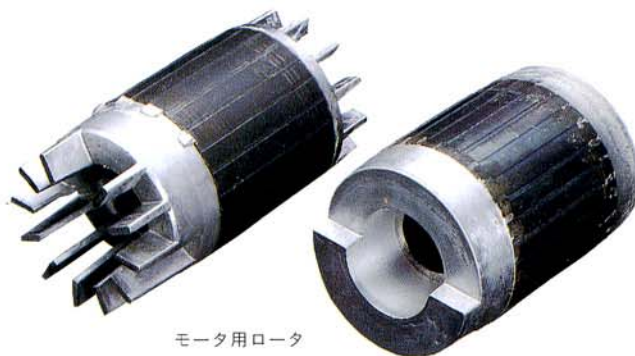

# 寿工業株式会社

KOTOBUKI KOGYO CO.,LTD.

ダイカストマシン

モータ用ロータ

自動造型ライン

500kV送電碍管用具

ポンプ用ケーシング