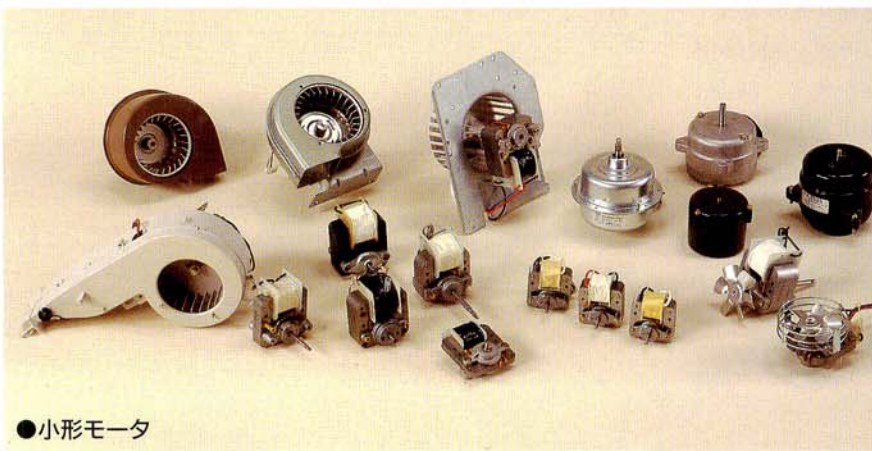

関係会社紹介

無限の可能性を求めて

恵那愛知電機株式会社

ENA AICHI ELECTRIC CO.,LTD.

- 小形モータの製造販売
- モータ応用機器の製造販売

○シャフト加工自動旋盤

○クマトリコイル自動溶接機

●小形モータ