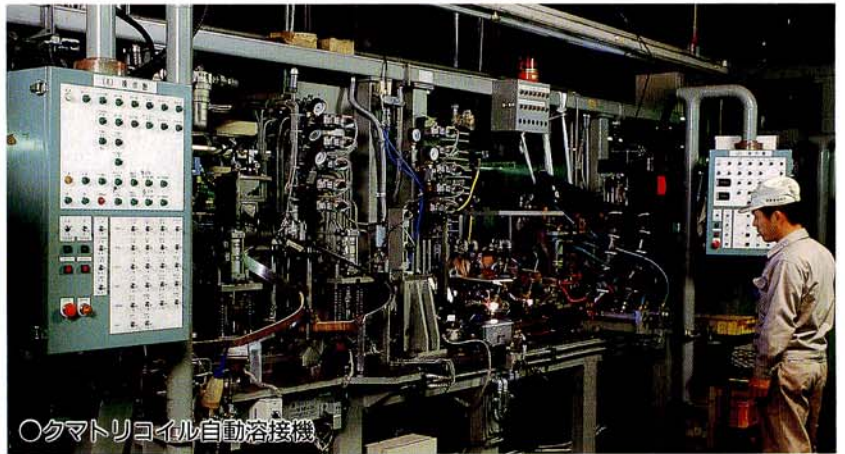

関係会社紹介

無限の可能性を求めて

恵那愛知電機株式会社

ENA AICHI ELECTRIC CO.,LTD.

- 小形モータの製造販売
- モータ応用機器の製造販売

○シャフト加工自動旋盤

○クマトリコイル自動溶接機

●小形モータ