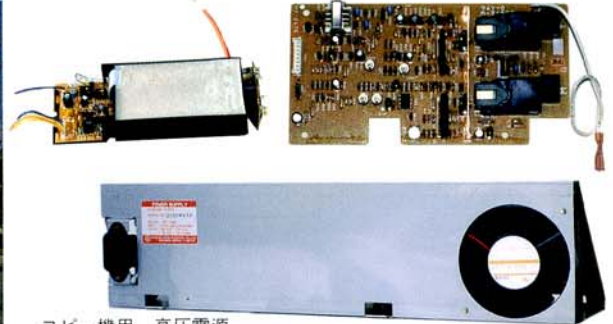

関連会社紹介

アイチ エレクトリック有限会社

AICHI ELECTRIC GMBH

EC各国への 事務機器用電源装置のサプライヤー

- コピー機用 高圧電源装置・安定化電源装置
- プリンター用 高圧電源装置・安定化電源装置

コピー機用 高圧電源

タイ マクスウェル エレクトリック社

THAI MAXWELL
ELECTRIC CO.,LTD.