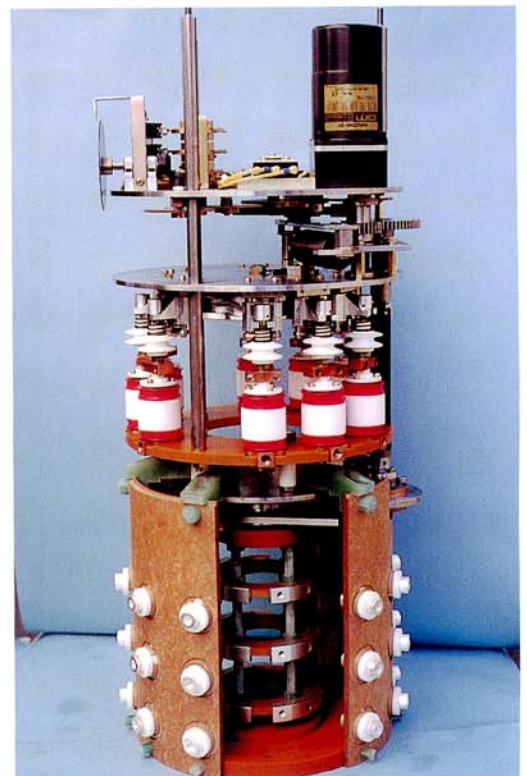

配電線自動化用親局装置

配電線自動化用子局装置

V I 型 SVR

真空バルブ式タップ切換器