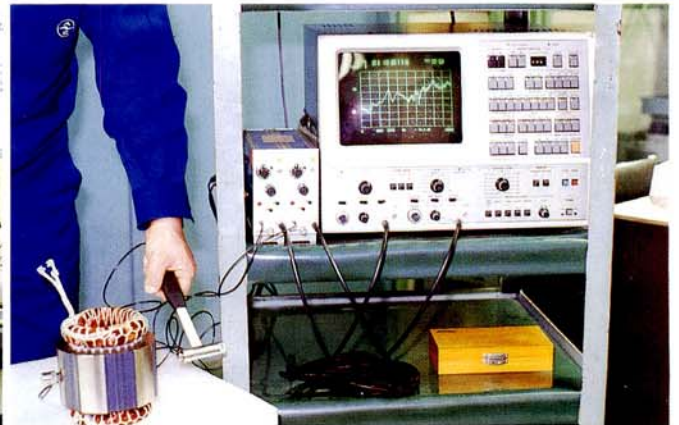

関係会社紹介

国内唯一のハーメティックモータ専門メーカー

アイチ-エマソン電機株式会社

当社のモータは、冷蔵庫及びエアコン用コンプレッサに組み込まれて、世界中で活躍しています。

①ハーメティックモータ

①エンジン発電機

①水中ポンプ用モータ

①振動の解析

①ステータ固有値測定

①ロータ連続防錆炉

①研究開発