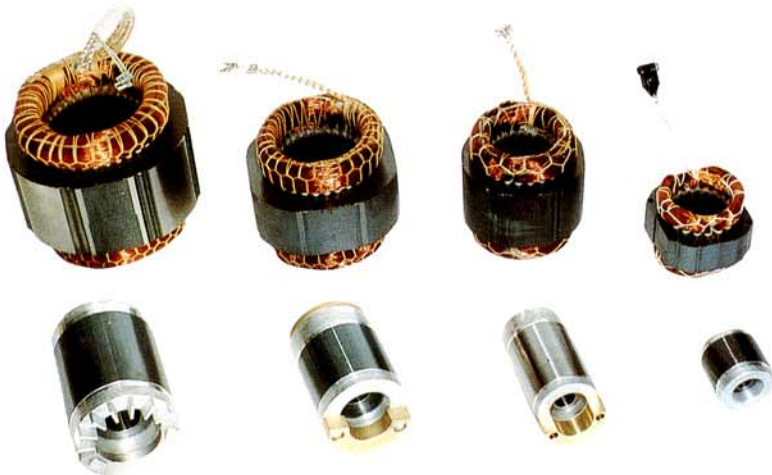

関係会社紹介

国内唯一のハーメティックモータ専門メーカー

アイチ-エマソン電機株式会社

当社のモータは、冷蔵庫及びエアコン用コンプレッサに組み込まれて、世界中で活躍しています。

①ハーメティックモータ

①エンジン発電機

①水中ポンプ用モータ

①振動の解析

①ステータ固有値測定

①ロータ連続防錆炉

①研究開発